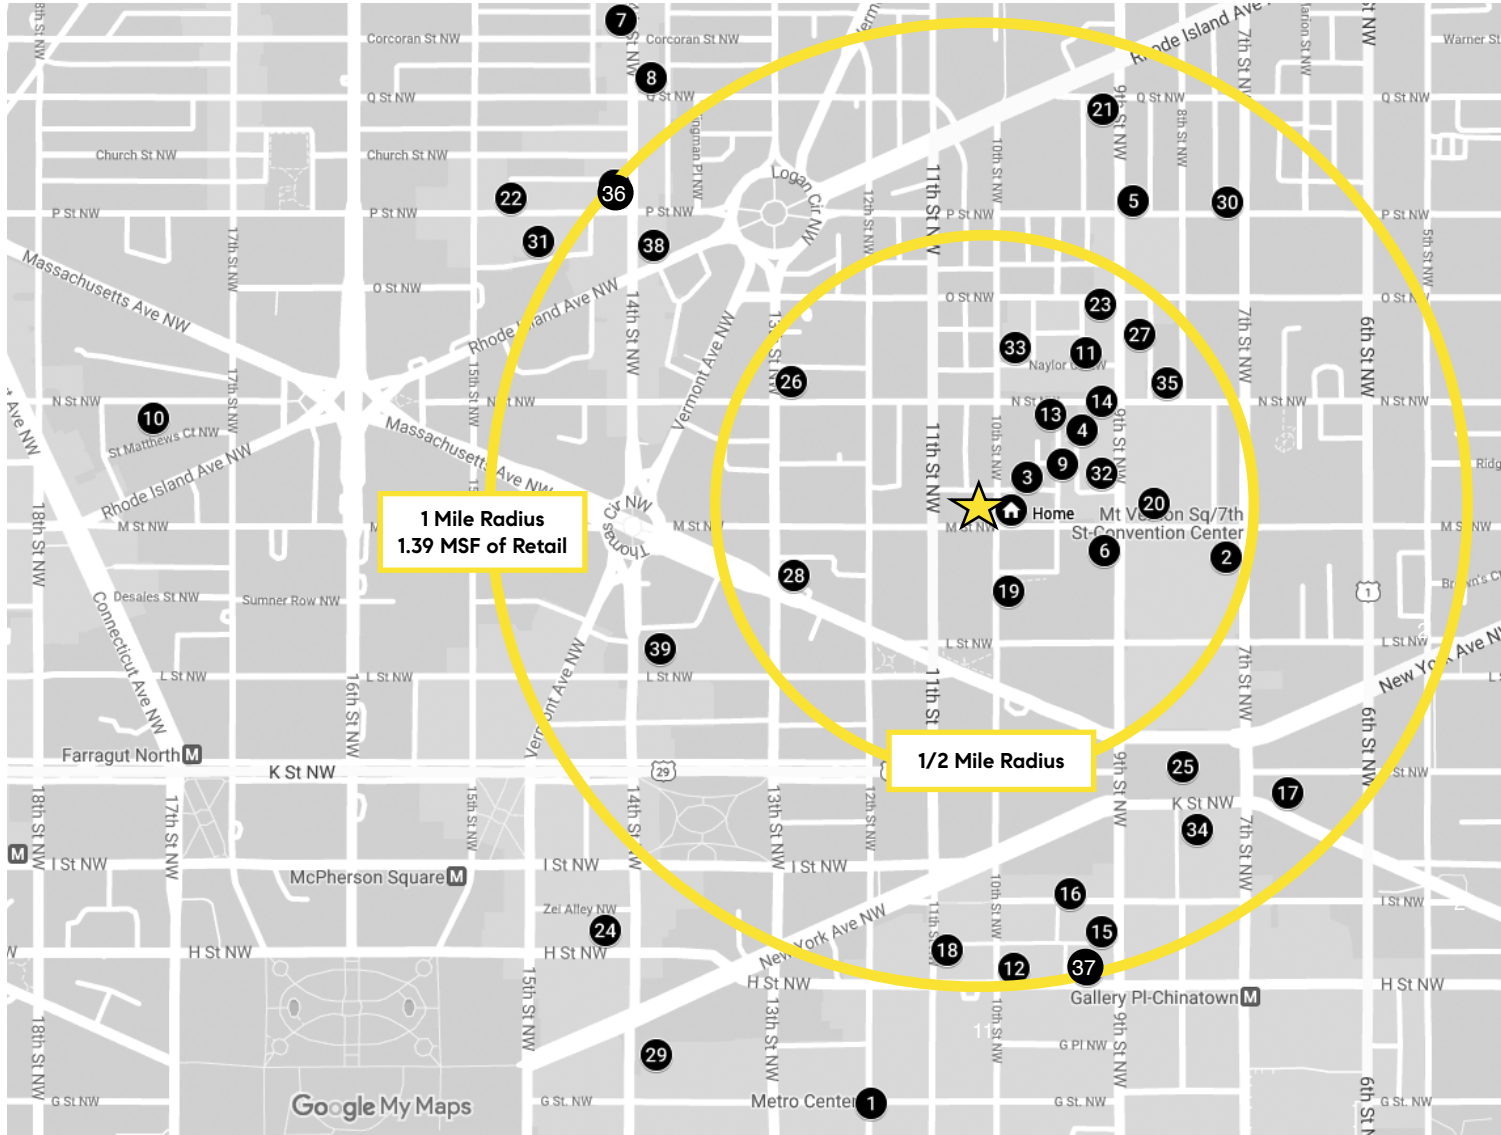

939 M St NW Unit A Washington, DC 20001

Metro

1. Metro Center Station | 11 min. walk
2. Mt Vernon Sq/7th St | 6 min. walk

Restaurant

* = Michelin Star Restaurant

3. Calico | 2 min. walk
4. Tiaer Fork | 2 min. walk
5. Chaplin's Restaurant | 5 min. walk
6. The Dabney* | 3 min. walk
7. Barcelona Wine Bar | 14 min walk
8. Le Diplomate | 12 min. walk
9. Le Colombe | 2 min. Walk
10. Iron Gate Restaurant | 18 min. walk
11. San Lorenzo | 4 min. walk
12. Centrolina | 10 min. walk
13. Seylou Bakery | 3 min. walk
14. Espita | 4 min. walk
15. Fig & Olive | 10 min. walk
16. Del Frisco's Steakhouse | 9 min. walk
17. RPM Italian | 10 min. walk
18. Fruitive | 10 min. walk
19. Cozy Cafe | 3 min. walk
20. Unconventional Diner | 4 min. walk
21. Zeppelin | 8 min. walk
22. Sweetareen | 13 min. walk
23. Maxwell Park Shaw | 5 min. walk

Retail

24. City Center | 15 min. walk
25. Apple Store | 8 min. walk

Gas

26. BP Gas Station | 3 min. drive
27. BP Gas Station | 3 min. drive

Grocery

28. Streets Market | 7 min. walk
29. CVS Pharmacy | 2 min. walk
30. Giant Food | 6 min. walk
31. Whole Foods | 12 min. walk

Fitness

32. Reformation Fitness | 4 min. walk
33. Shaw Yoaa | 3 min. walk
34. Equinox Anthem Row | 8 min. walk
35. District Pilates | 3 min. walk
36. Flow Yoaa Center | 12 min. walk
37. Flywheel Sports | 11 min. walk
38. Fuse Pilates | 10 min. walk
39. Orange Theory | 9 min. walk

Map Data @ 2021 Google